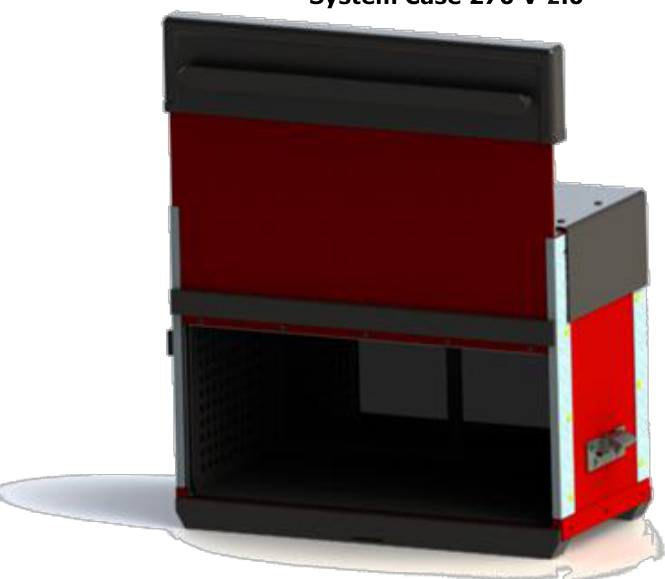

Drop Case System V 6.0

Интеллектуальная система для инкассации наличности одним человеком. Безопасно и экономично!

Система Drop Case предназначена для инкассации наличности одним человеком с заездами на объекты, расположенные в разных местах по маршруту передвижения. Система исключает риск нападения на улице, при этом обеспечивая максимальную безопасность для хранения инкассированной выручки в салоне автомобиля. Процесс выгрузки из спецконтейнера в сейф является полностью автоматическим и выполняется без ключей и паролей.

System Case 270 V 2.0

Функции безопасности:

- ▀ Интеллектуальная консоль управления с RFID доступом и дисплеем,
- ▀ Прочные стальные и алюминиевые конструкции
- ▀ Полная защита корпуса
- ▀ Специальный датчик в ручке
- ▀ Различные программируемые таймеры
- ▀ Электронные и механические датчики безопасности с системой дублирования
- ▀ Надежные модули со специальными чернилами внутри корпуса
- ▀ Сирена 110 дБ